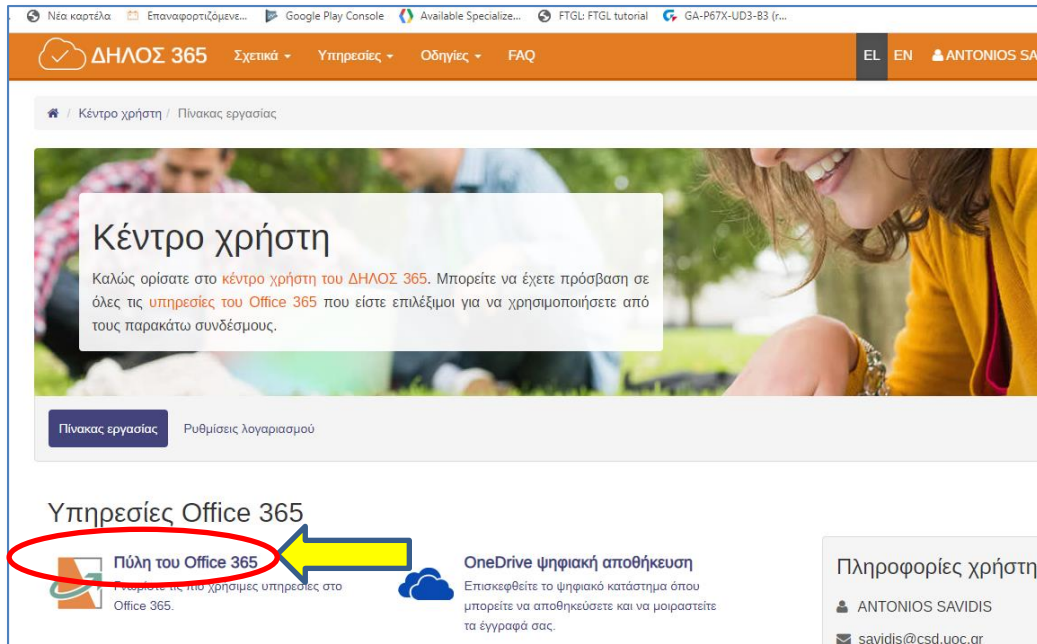

**University of Crete**

Login to urn:federation:MicrosoftOnline

E-mail:

Password:

Login

Μόλις δώσετε τα στοιχεία σας και πατήσετε το κουμπί Login θα εμφανιστεί η παρακάτω οθόνη:

**ΒΗΜΑ 3:** Click πάνω στο κείμενο «Πύλη του Office 365» και αμέσως εμφανίζεται η επόμενη οθόνη όπου φαίνονται διάφορα εργαλεία (εικονίδια) του Office 365, μαζί με το Teams:

**ΒΗΜΑ 4:** Με click πάνω στο εικονίδιο Teams εισέρχεστε πλέον στο περιβάλλον λειτουργίας του Microsoft Teams.

**ΤΑ ΠΑΡΑΠΑΝΩ ΣΥΝΤΟΜΑ ΒΗΜΑΤΑ ΕΦΑΡΜΟΖΟΝΤΑΙ ΚΑΘΕ ΦΟΡΑ ΓΙΑ ΝΑ ΕΙΣΕΛΘΕΤΕ ΣΤΟ TEAMS, ΚΑΘΩΣ ΤΟ OFFICE 365 ΕΙΝΑΙ ΠΕΡΙΒΑΛΛΟΝ ΠΟΥ ΛΕΙΤΟΥΡΓΕΙ ΜΕΣΑ ΑΠΟ ΠΛΟΗΓΟ**