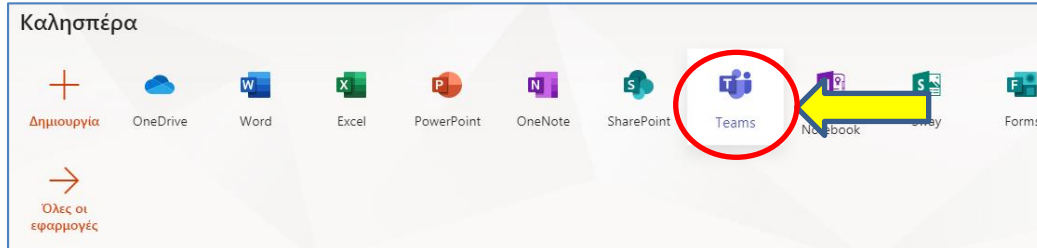

**University of Crete**

Login to urn:federation:MicrosoftOnline

E-mail:

Password:

Login

Μόλις δώσετε τα στοιχεία σας και πατήσετε το κουμπί Login θα εμφανιστεί η παρακάτω οθόνη:

**ΒΗΜΑ 3:** Click πάνω στο κείμενο «Πύλη του Office 365» και αμέσως εμφανίζεται η επόμενη οθόνη όπου φαίνονται διάφορα εργαλεία (εικονίδια) του Office 365, μαζί με το Teams:

**ΒΗΜΑ 4:** Με click πάνω στο εικονίδιο Teams εισέρχεστε πλέον στο περιβάλλον λειτουργίας του Microsoft Teams.

**ΤΑ ΠΑΡΑΠΑΝΩ ΣΥΝΤΟΜΑ ΒΗΜΑΤΑ ΕΦΑΡΜΟΖΟΝΤΑΙ ΚΑΘΕ ΦΟΡΑ ΓΙΑ ΝΑ ΕΙΣΕΛΘΕΤΕ ΣΤΟ TEAMS, ΚΑΘΩΣ ΤΟ OFFICE 365 ΕΙΝΑΙ ΠΕΡΙΒΑΛΛΟΝ ΠΟΥ ΛΕΙΤΟΥΡΓΕΙ ΜΕΣΑ ΑΠΟ ΠΛΟΗΓΟ**